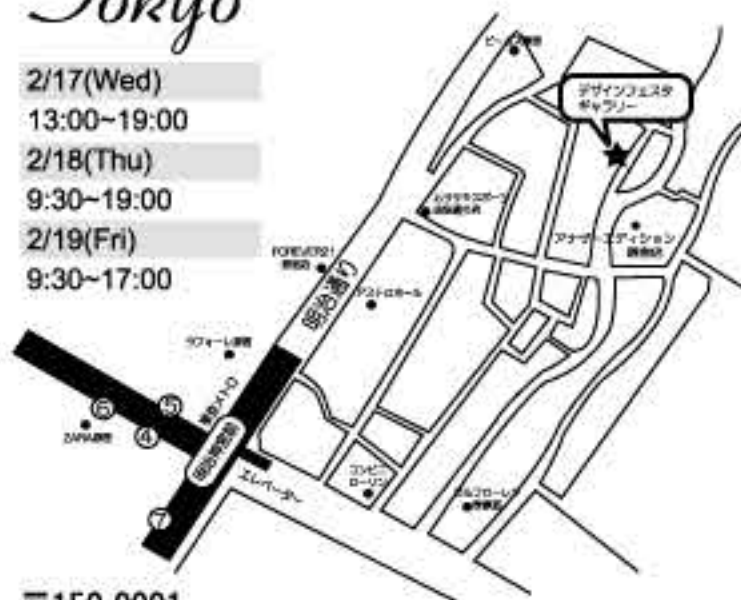

Concerto Grosso

2016

Summer collection

LA COROLLE CO.,LTD

Tokyo

2/17(Wed)
13:00~19:00
2/18(Thu)
9:30~19:00
2/19(Fri)
9:30~17:00

〒150-0001
東京都渋谷区神宮前3-20-2
DESIGN FESTA GALLERY
GALLERY EAST 303

岡田 090-5462-3224
中川 090-6234-4129
さえぐさ 090-7277-2229