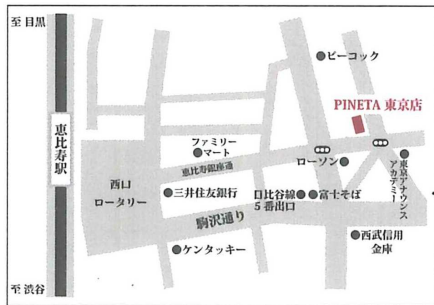

pnt

Autumn & Winter

2016-17年、ピーエヌティー秋冬展を下記の通り開催致します。皆様のご来場を心よりお待ちしております。

東京 2016.4.12(火) - 4.14(木)
9:30 - 18:30 * 最終日の14日は17:00まで

場所：ピネタ東京店

東京都渋谷区恵比寿南2-3-13山燃ビル4F

TEL：03-6412-7316 FAX：03-6412-7323

* 日比谷線「恵比寿駅」5番出口より徒歩2分

* 山手線「恵比寿駅」西口出口の西側、
恵比寿銀座通りの2つ目の信号の左角ビル

大阪 2016.4.19(火) - 4.20(水)
9:30 - 18:30 * 最終日の20日は17:00まで

場所：ハートンホール

大阪府大阪市中央区南船場4-2-4

日本生命御堂筋ビル12F

担当：赤在(090-1073-5263)

* 地下鉄御堂筋線「心齋橋駅」3番出口より徒歩2分

福岡 2016.4.26(火) - 4.28(木)
9:30 - 18:30 * 最終日の28日は17:00まで