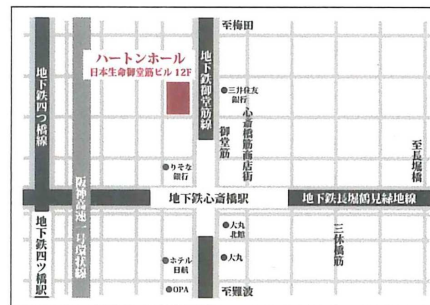

pnt

Autumn & Winter

2016-17年、ピーエヌティー秋冬展を下記の通り開催致します。皆様のご来場を心よりお待ちしております。

東京 2016.4.12(火) - 4.14(木)
9:30 - 18:30 * 最終日の14日は17:00まで

場所：ピネタ東京店

東京都渋谷区恵比寿南2-3-13山燃ビル4F

TEL：03-6412-7316 FAX：03-6412-7323

* 日比谷線「恵比寿駅」5番出口より徒歩2分

* 山手線「恵比寿駅」西口出口の西側、
恵比寿銀座通りの2つ目の信号の左角ビル

大阪 2016.4.19(火) - 4.20(水)
9:30 - 18:30 * 最終日の20日は17:00まで

場所：ハートンホール

大阪府大阪市中央区南船場4-2-4

日本生命御堂筋ビル12F

担当：赤在(090-1073-5263)

* 地下鉄御堂筋線「心齋橋駅」3番出口より徒歩2分

福岡 2016.4.26(火) - 4.28(木)
9:30 - 18:30 * 最終日の28日は17:00まで