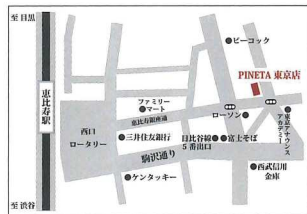

## PINETA Autumn & Winter 2016 — 2017

2016-17年、ピネタ秋冬展を下記の通り開催致します。皆様のご来場を心よりお待ちしております。

東京 2016.5.10(火) - 5.12(木)  
9:30 - 18:30 \* 最終日の12日は17:00まで

場所：ピネタ東京店  
東京都渋谷区恵比寿南2-3-13山燃ビル4F  
TEL：03-6412-7316 FAX：03-6412-7323  
\* 日比谷線「恵比寿駅」5番出口より徒歩2分  
\* 山手線「恵比寿駅」西口出口の西側、  
恵比寿銀座通りの2つ目の信号の左角ビル