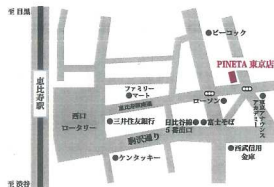

pnt Spring & Summer 2017

2017年、ピーエヌティー春夏展を下記の通り開催致します。皆様のご来場を心よりお待ちしております。

TOKYO

東京 2016.10.11(火) - 13(木)

9:30 ~ 18:30 * 最終日の13日は17:00まで

場所: ピネタ東京店

東京都 渋谷区 恵比寿 南 2-3-13 山燃ビル 4F

TEL 03-6412-7316 / FAX 03-6412-7323

★ 日比谷線「恵比寿駅」5番出口より徒歩2分

★ 山手線「恵比寿駅」西口出口の西側より徒歩5分

恵比寿銀座通 2つ目の信号左角ビル

OSAKA

大阪 2016.10.18(火) - 19(水)

9:30 ~ 18:30 * 最終日の19日は17:00まで

場所: ハートンホール

大阪府 大阪市中央区南船場 4-2-4